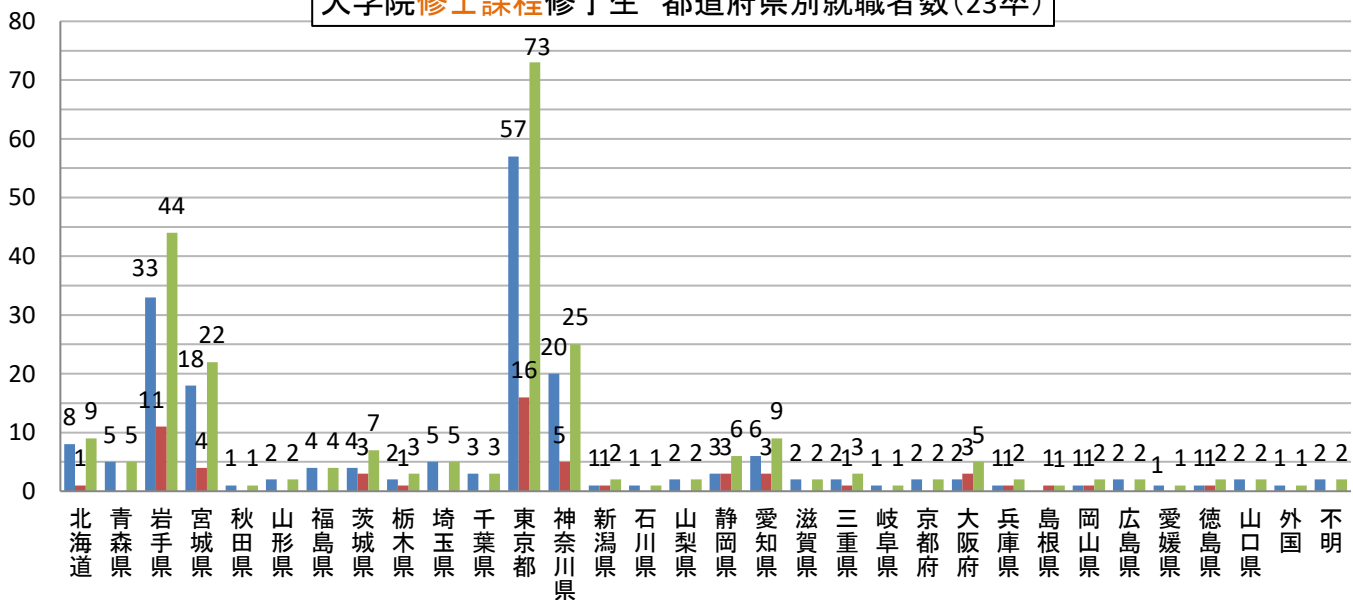

令和4(2022)年度 学部卒業生 都道府県別就職者数(23卒)

■男 ■女 ■合計

令和4(2022)年度 学部卒業生 都道府県別就職者割合(23卒)

0.1%以下の都道府県名割愛

令和4(2022)年度  
大学院修士課程修了生 都道府県別就職者数(23卒)

■男 ■女 ■合計

令和4(2022)年度  
大学院修士課程修了生  
都道府県別就職者割合(23卒)

0.3%以下の都道府県名割合