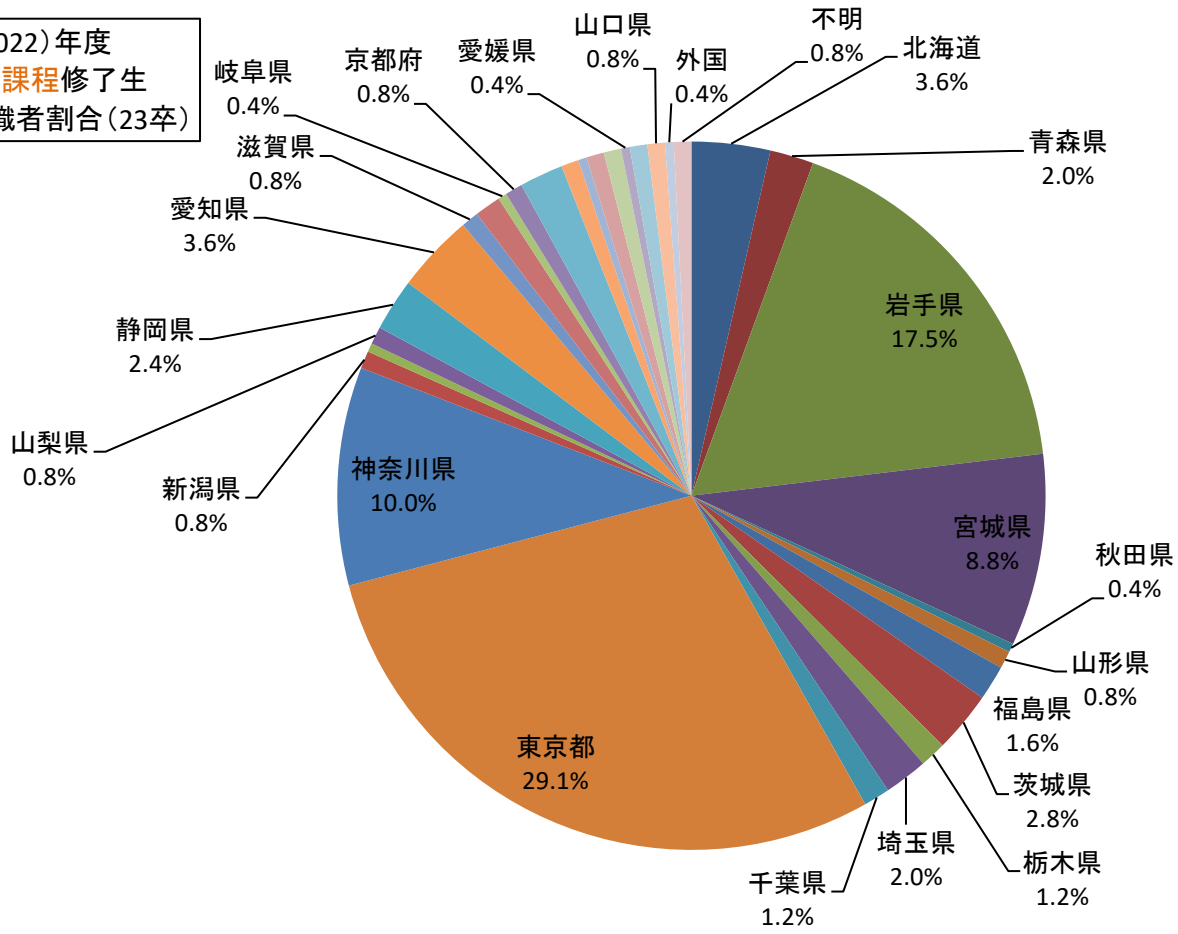

令和4(2022)年度 学部卒業生 都道府県別就職者数(23卒)

■男 ■女 ■合計

令和4(2022)年度 学部卒業生 都道府県別就職者割合(23卒)

0.1%以下の都道府県名割愛

令和4(2022)年度  
大学院修士課程修了生 都道府県別就職者数(23卒)

■男 ■女 ■合計

令和4(2022)年度  
大学院修士課程修了生  
都道府県別就職者割合(23卒)

0.3%以下の都道府県名割合