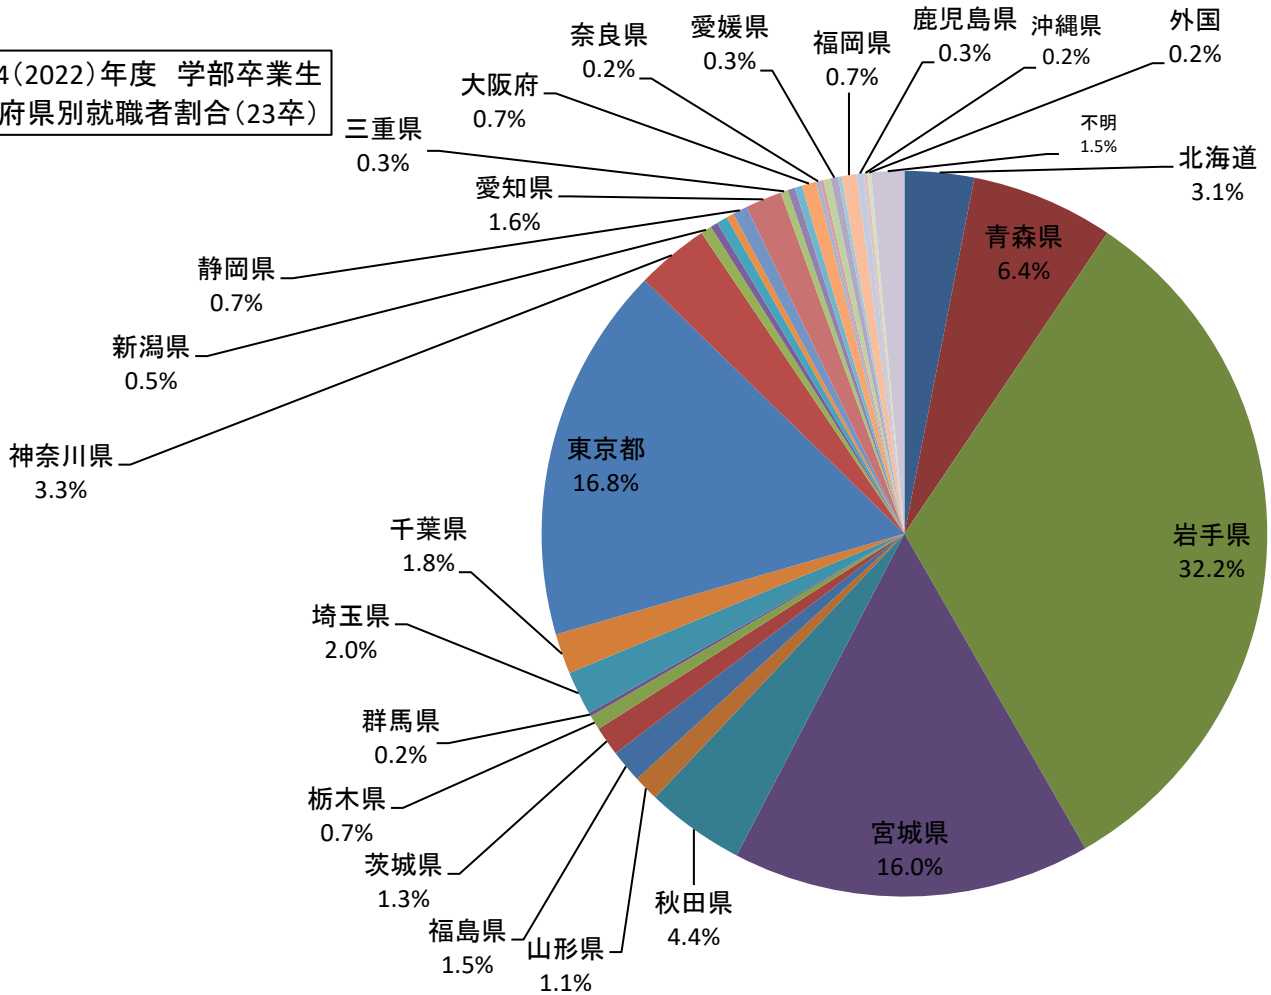

令和4(2022)年度 学部卒業生 都道府県別就職者数(23卒)

■男 ■女 ■合計

令和4(2022)年度 学部卒業生 都道府県別就職者割合(23卒)

0.1%以下の都道府県名割愛

令和4(2022)年度  
大学院修士課程修了生 都道府県別就職者数(23卒)

■男 ■女 ■合計

令和4(2022)年度  
大学院修士課程修了生  
都道府県別就職者割合(23卒)

0.3%以下の都道府県名割合