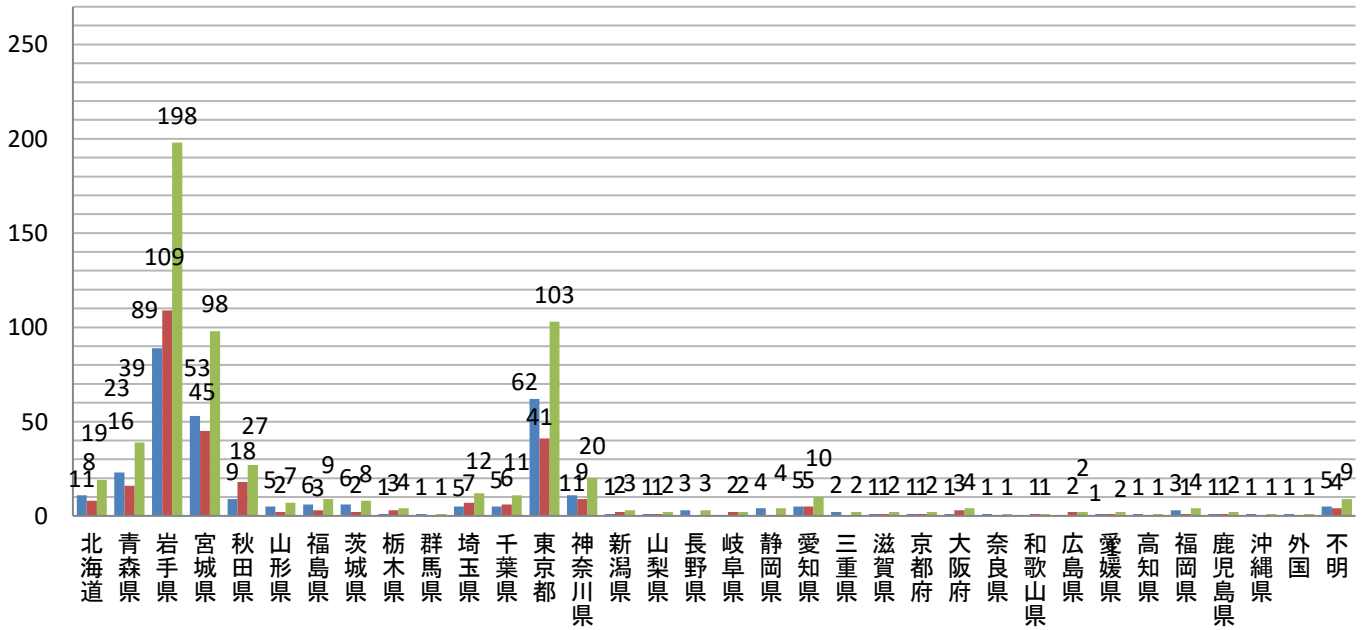

令和4(2022)年度 学部卒業生 都道府県別就職者数(23卒)

■男 ■女 ■合計

令和4(2022)年度 学部卒業生 都道府県別就職者割合(23卒)

0.1%以下の都道府県名割愛

令和4(2022)年度  
大学院修士課程修了生 都道府県別就職者数(23卒)

■男 ■女 ■合計

令和4(2022)年度  
大学院修士課程修了生  
都道府県別就職者割合(23卒)

0.3%以下の都道府県名割合